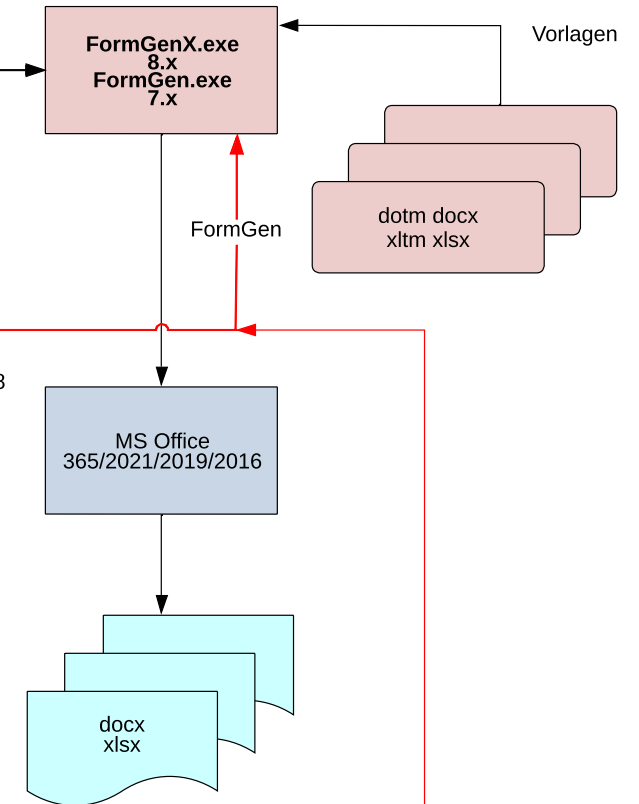

ezDOC Office - Systemübersicht

Vorlagenverwaltung und Dokumentaufbereitung

Dokumentaufbereitung:

VBA Makro Vorlagen

bis Win 11

Office Add-in Vorlagen VSTO

Win 11/10

.NET Client

Win 11/10

Verwaltung:

.NET Administrator

bis Win 11

➔ Option Access
➔ Option Webservice