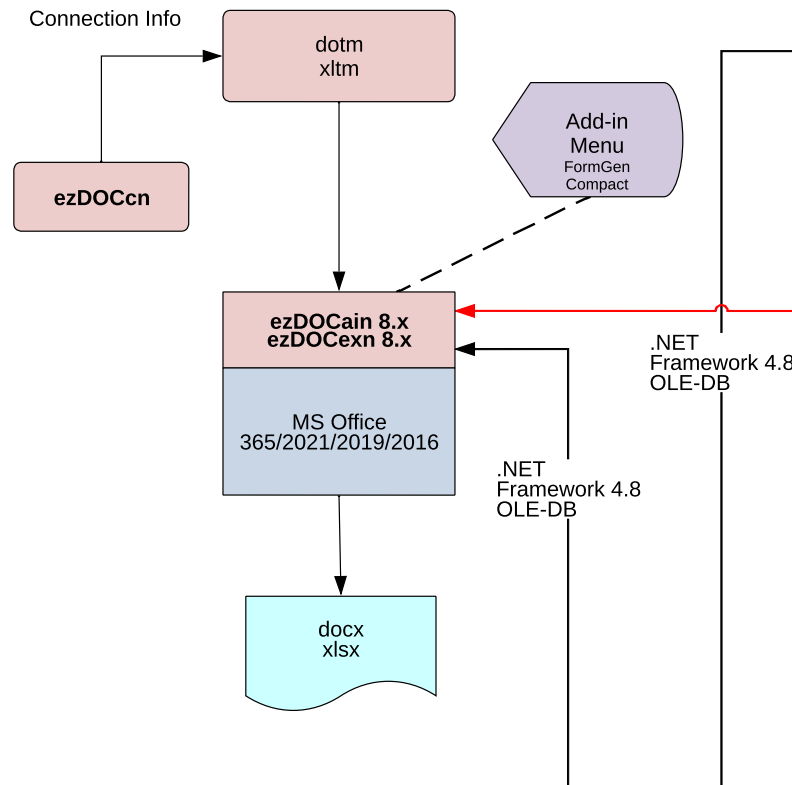

ezDOC Office - Systemübersicht

Vorlagenverwaltung und Dokumentaufbereitung

Dokumentaufbereitung:

VBA Makro Vorlagen

bis Win 11

Office Add-in Vorlagen VSTO

Win 11/10

.NET Client

Win 11/10

Verwaltung:

.NET Administrator

bis Win 11

➔ Option Access
➔ Option Webservice